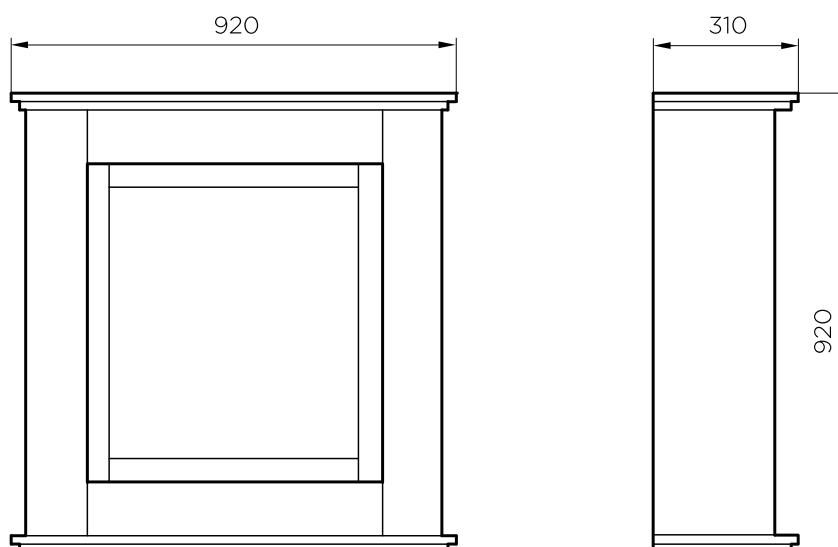

- Design classique, finition blanche
- Convient à tous les intérieurs
- Thermostat numérique pour un réglage facile de la température

		Asti
Caractéristiques générales	Système de feu	Optiflame®
	Référence d'article	111180
	Code EAN	5011139123831
	Modèle	Foyer indépendant
	Vue sur le feu	1 face
	Couleur	Blanc
	Décoration / lit de combustion	Jeu de bûches
Dimensions du produit	Dimensions vue sur le feu (LxH)	42 x 52 cm
	Dimensions externes LxHxP	92 x 95 x 31 cm
Caractéristiques	Production de chaleur	Oui
	Thermostat	Oui
	Télécommande	Oui
	Contrôle manuel possible sur le foyer oui / non	Réglage des flammes
	Module d'éclairage	LED
	Module sonore	Non
	Réglages effets couleur	Bleu / Rouge
Consommation électrique	Réglage de chauffe 1 en W	1400 W
	Réglage de chauffe 2 en W	-
	Fonctionnement flamme seule en W	7 W
	Consommation max.	1400 W
Tension	Tension / Fréquence électrique	230 V / 50 Hz
Spécifications	Poids du produit en kg	39,5
	Longueur du cordon	1,5 m
	Garantie	2 ans