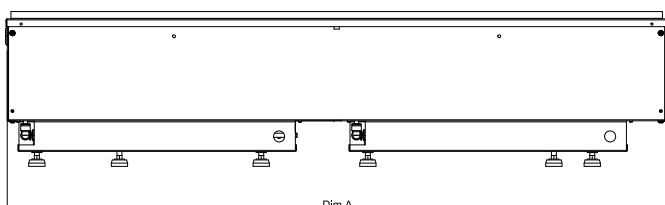

MODEL	DIM 'A'
CAS500	508mm
CAS1000	1017mm

Alle cassettes moeten beschikken over adequate ventilatie voor een optimale vuurervaring.
Lees onze handleidingen of ga naar onze website www.dimplex-fires.eu voor advies.

		Cassette 1000 retail
Algemene specificaties	Vuursysteem	Optimyst®
	Artikelnummer	210661
	EAN-code	5011139210661
	Model	Cassette-serie
	Zicht op het vuur	4-zijdig
	Kleur	Zwart
	Decoratie / vuurbed	Metaalplaat
Productafmeting	Vuurbeeld (BxH)	99 x 20 cm
	Buitenmaten BxHxD	101 x 30 x 23 cm
Functies	Warmteafgifte	Nee
	Thermostaat	Nee
	Afstandsbediening	Ja
	Handmatige bediening direct bij de haard mogelijk ja / nee	Ja
	Lampmodule	LED
	Geluidsmodule	Ja
	Instellingen kleureffecten	Nee
Verbruik	Warmte-instelling 1 in W	-
	Warmte-instelling 2 in W	-
	Alleen vlamwerking	450W
	Max. verbruik	450W
Voltage	Spanning/elektrische frequentie	230V/50Hz
Specificaties	Productgewicht in kg	16
	Kabellengte	1,5 m
	Garantie	2 jaar