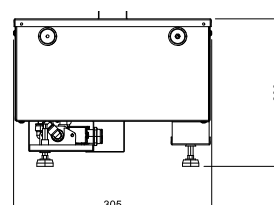

Alle cassettes moeten beschikken over adequate ventilatie voor een optimale vuurervaring.
Lees onze handleidingen of ga naar onze website www.dimplex-fires.eu voor advies.

		Cassette 1000 retail
Algemene specificaties	Vuursysteem	Optimyst®
	Artikelnummer	210661
	EAN-code	5011139210661
	Model	Cassette-serie
	Zicht op het vuur	4-zijdig
	Kleur	Zwart
	Decoratie / vuurbed	Metaalplaat
Productafmeting	Vuurbeeld (BxH)	99 x 20 cm
	Buitenmaten BxHxD	101 x 30 x 23 cm
Functies	Warmteafgifte	Nee
	Thermostaat	Nee
	Afstandsbediening	Ja
	Handmatige bediening direct bij de haard mogelijk ja / nee	Ja
	Lampmodule	LED
	Geluidsmodule	Ja
	Instellingen kleureffecten	Nee
Verbruik	Warmte-instelling 1 in W	-
	Warmte-instelling 2 in W	-
	Alleen vlamwerking	450W
	Max. verbruik	450W
Voltage	Spanning/elektrische frequentie	230V/50Hz
Specificaties	Productgewicht in kg	16
	Kabellengte	1,5 m
	Garantie	2 jaar

Disclaimer

We hebben deze publicatie met de grootst mogelijke zorg samengesteld. De informatie in deze publicatie kan echter onjuist worden weergegeven, is mogelijk gewijzigd of aangevuld. Deze publicatie kan worden gewijzigd. Glen Dimplex is niet verantwoordelijk voor de gevolgen van acties, beslissingen of resultaten die uitsluitend zijn gebaseerd op de informatie in deze publicatie.