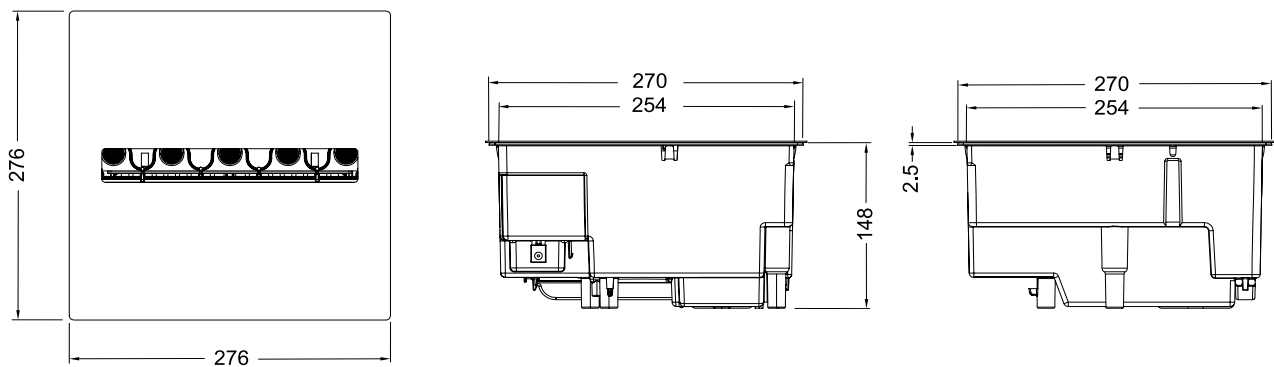

ACCESSOIRES

Logset 250

Réf. d'article 219910

Code EAN 8716412219917

Cassette 250

Dimensions

Toutes les dimensions sont en mm

Toutes les cassettes doivent disposer d'une ventilation adéquate pour une expérience optimale du feu.
Pour obtenir des conseils, veuillez lire les manuels ou visiter le site www.dimplex-fires.eu

		Cassette 250
Caractéristiques générales	Système de feu	Optimyst®
	Référence d'article	210388
	Code EAN	5011139210388
	Modèle	Série Cassette
	Vue sur le feu	4 faces
	Couleur	Blanc
	Décoration / lit de combustion	Plaque métallique
Dimensions du produit	Dimensions vue sur le feu (LxH)	22 x 20 cm
	Dimensions externes LxHxP	27 x 14,5 x 27 cm
Caractéristiques	Production de chaleur	Non
	Thermostat	Non
	Télécommande	Oui
	Contrôle manuel possible sur le foyer oui / non	Oui
	Module d'éclairage	LED
	Module sonore	Non
	Réglages effets couleur	Non
Consommation électrique	Réglage de chauffe 1 en W	-
	Réglage de chauffe 2 en W	-
	Fonctionnement flamme seule en W	64 W
	Consommation max.	64 W
Tension	Tension / Fréquence électrique	230 V / 50 Hz
Spécifications	Poids du produit en kg	3
	Longueur du cordon	1,5 m
	Garantie	2 ans