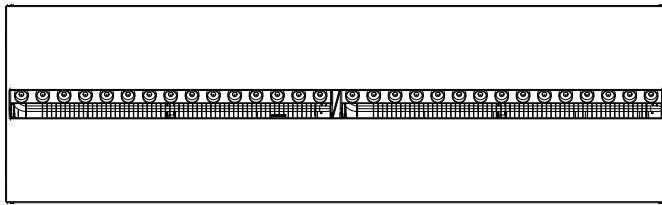

Cassette 500 (retail)

Dimensions

Toutes les dimensions sont en mm

MODEL	DIM 'A'
CAS500	508mm
CAS1000	1017mm