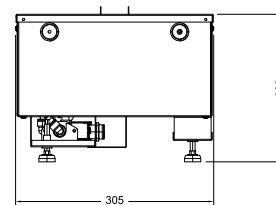

## Dimensions

Toutes les dimensions sont en mm

MODEL	DIM 'A'
CAS500	508mm
CAS1000	1017mm

Toutes les cassettes doivent disposer d'une ventilation adéquate pour une expérience optimale du feu.  
Pour obtenir des conseils, veuillez lire les manuels ou visiter le site [www.dimplex-fires.eu](http://www.dimplex-fires.eu)