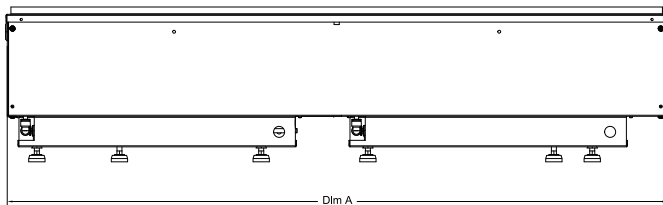

Toutes les cassettes doivent disposer d'une ventilation adéquate pour une expérience optimale du feu.
Pour obtenir des conseils, veuillez lire les manuels ou visiter le site www.dimplex-fires.eu

		Cassette 500 retail
Caractéristiques générales	Système de feu	Optimyst®
	Référence d'article	210654
	Code EAN	5011139210654
	Modèle	Série Cassette
	Vue sur le feu	4 faces
	Couleur	Noir
	Décoration / lit de combustion	Plaque métallique
Dimensions du produit	Dimensions vue sur le feu (LxH)	49 x 20 cm
	Dimensions externes LxHxP	51 x 30 x 23 cm
Caractéristiques	Production de chaleur	Non
	Thermostat	Non
	Télécommande	Oui
	Contrôle manuel possible sur le foyer oui / non	Oui
	Module d'éclairage	LED
	Module sonore	Oui
	Réglages effets couleur	Non
Consommation électrique	Réglage de chauffe 1 en W	-
	Réglage de chauffe 2 en W	-
	Fonctionnement flamme seule en W	220 W
	Consommation max.	220 W
Tension	Tension / Fréquence électrique	230 V / 50 Hz
Spécifications	Poids du produit en kg	9
	Longueur du cordon	1,5 m
	Garantie	2 ans

Clause de non-responsabilité

Le plus grand soin a été apporté à la composition de la présente publication. Toutefois, les informations données peuvent s'avérer inexactes ou avoir été entre-temps modifiées ou complétées. Publiée sous réserve de toutes modifications intermédiaires. Glen Dimplex décline toute responsabilité pour les conséquences éventuelles découlant d'actes, de décisions ou de résultats exclusivement fondés sur les informations présentées dans la présente publication.