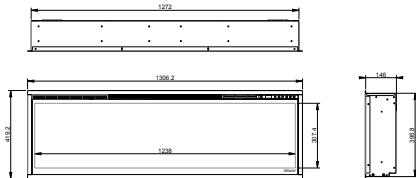

Verschillende kleuropties

ACCESSOIRES

Driftwood Riverrock 50"

Art.nummer LF50DWS-KIT
EAN-code 0781052102842

Driftwood Riverrock 74"

Art.nummer LF74DWS-KIT
EAN-code 0781052102859

Ignite 50" | 74" | 100"

Afmetingen

Alle afmetingen zijn in mm

Ignite 50"

Ignite 74"

Ignite 100"

	Ignite XL 50"	Ignite XL 74"	Ignite XL 100"	
Algemene specificaties	Vuursysteem	Optiflame®	Optiflame®	
	Artikelnummer	210272	210289	210296
	EAN-code	5011139210272	5011139210289	5011139210296
	Model	Wandconstructie ingebouwd	Wandconstructie ingebouwd	Wandconstructie ingebouwd
	Zicht op het vuur	1-zijdig	1-zijdig	1-zijdig
	Kleur	Zwart	Zwart	Zwart
	Decoratie / vuurbed	Acrylic ice	Acrylic ice	Acrylic ice
Productafmeting	Vuurbeeld (BxH)	124 x 31 cm	186 x 31 cm	245 x 31 cm
	Buitenmaten BxHxD	127,2 x 39,6 x 14,6 cm	188,4 x 39,6 x 14,6 cm	254,5 x 39,6 x 14,7 cm
Functies	Warmteafgifte	Ja	Ja	Ja
	Thermostaat	Ja	Ja	Ja
	Afstandsbediening	Ja	Ja	Ja
	Handmatige bediening direct bij de haard mogelijk ja / nee	Alleen vlamregeling	Alleen vlamregeling	Alleen vlamregeling
	Lampmodule	LED	LED	LED
	Geluidsmodule	-	-	-
	Instellingen kleureffecten	Meerkleurig vuurbed	Meerkleurig vuurbed	Meerkleurig vuurbed
Verbruik	Warmte-instelling 1 in W	1800W (varieert afhankelijk van ComfortSaver-optie)	1800W (varieert afhankelijk van ComfortSaver-optie)	1800W (varieert afhankelijk van ComfortSaver-optie)
	Warmte-instelling 2 in W	-	-	-
	Alleen vlamwerking	19W	27W	35W
	Max. verbruik	1800W met verwarming in vol bedrijf	1800W met verwarming in vol bedrijf	1800W met verwarming in vol bedrijf
Voltage	Spanning/elektrische frequentie	230V/50Hz	230V/50Hz	230V/50Hz
Specificaties	Productgewicht in kg	30	41	53,5
	Kabellengte	1,5 m	1,5 m	1,5 m
	Garantie	2 jaar	2 jaar	2 jaar