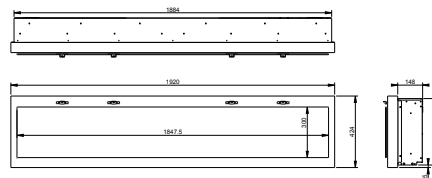

Verschillende kleuropties

ACCESSOIRES

Driftwood Riverrock 50"

Art.nummer LF50DWS-KIT
EAN-code 0781052102842

Driftwood Riverrock 74"

Art.nummer LF74DWS-KIT
EAN-code 0781052102859

Ignite 50" | 74" | 100"

Afmetingen

Alle afmetingen zijn in mm

Ignite 50"

Ignite 74"

Ignite 100"

	Ignite XL 50"	Ignite XL 74"	Ignite XL 100"	
Algemene specificaties	Vuursysteem	Optiflame®	Optiflame®	
	Artikelnummer	210272	210289	210296
	EAN-code	5011139210272	5011139210289	5011139210296
	Model	Wandconstructie ingebouwd	Wandconstructie ingebouwd	Wandconstructie ingebouwd
	Zicht op het vuur	1-zijdig	1-zijdig	1-zijdig
	Kleur	Zwart	Zwart	Zwart
	Decoratie / vuurbed	Acrylic ice	Acrylic ice	Acrylic ice
Productafmeting	Vuurbeeld (BxH)	124 x 31 cm	186 x 31 cm	245 x 31 cm
	Buitenmaten BxHxD	127,2 x 39,6 x 14,6 cm	188,4 x 39,6 x 14,6 cm	254,5 x 39,6 x 14,7 cm
Functies	Warmteafgifte	Ja	Ja	Ja
	Thermostaat	Ja	Ja	Ja
	Afstandsbediening	Ja	Ja	Ja
	Handmatige bediening direct bij de haard mogelijk ja / nee	Alleen vlamregeling	Alleen vlamregeling	Alleen vlamregeling
	Lampmodule	LED	LED	LED
	Geluidsmodule	-	-	-
	Instellingen kleureffecten	Meerkleurig vuurbed	Meerkleurig vuurbed	Meerkleurig vuurbed
Verbruik	Warmte-instelling 1 in W	1800W (varieert afhankelijk van ComfortSaver-optie)	1800W (varieert afhankelijk van ComfortSaver-optie)	1800W (varieert afhankelijk van ComfortSaver-optie)
	Warmte-instelling 2 in W	-	-	-
	Alleen vlamwerking	19W	27W	35W
	Max. verbruik	1800W met verwarming in vol bedrijf	1800W met verwarming in vol bedrijf	1800W met verwarming in vol bedrijf
Voltage	Spanning/elektrische frequentie	230V/50Hz	230V/50Hz	230V/50Hz
Specificaties	Productgewicht in kg	30	41	53,5
	Kabellengte	1,5 m	1,5 m	1,5 m
	Garantie	2 jaar	2 jaar	2 jaar