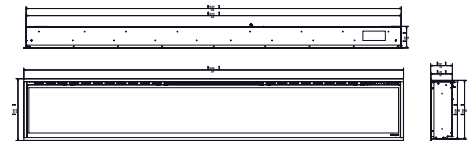

Verschillende kleuropties

ACCESSOIRES

Driftwood Riverrock 50"

Art.nummer LF50DWS-KIT
EAN-code 0781052102842

Driftwood Riverrock 74"

Art.nummer LF74DWS-KIT
EAN-code 0781052102859

Ignite 50" | 74" | 100"

Afmetingen

Alle afmetingen zijn in mm

Ignite 50"

Ignite 74"

Ignite 100"

	Ignite XL 50"	Ignite XL 74"	Ignite XL 100"	
Algemene specificaties	Vuursysteem	Optiflame®	Optiflame®	
	Artikelnummer	210272	210289	210296
	EAN-code	5011139210272	5011139210289	5011139210296
	Model	Wandconstructie ingebouwd	Wandconstructie ingebouwd	Wandconstructie ingebouwd
	Zicht op het vuur	1-zijdig	1-zijdig	1-zijdig
	Kleur	Zwart	Zwart	Zwart
	Decoratie / vuurbed	Acrylic ice	Acrylic ice	Acrylic ice
Productafmeting	Vuurbeeld (BxH)	124 x 31 cm	186 x 31 cm	245 x 31 cm
	Buitenmaten BxHxD	127,2 x 39,6 x 14,6 cm	188,4 x 39,6 x 14,6 cm	254,5 x 39,6 x 14,7 cm
Functies	Warmteafgifte	Ja	Ja	Ja
	Thermostaat	Ja	Ja	Ja
	Afstandsbediening	Ja	Ja	Ja
	Handmatige bediening direct bij de haard mogelijk ja / nee	Alleen vlamregeling	Alleen vlamregeling	Alleen vlamregeling
	Lampmodule	LED	LED	LED
	Geluidsmodule	-	-	-
	Instellingen kleureffecten	Meerkleurig vuurbed	Meerkleurig vuurbed	Meerkleurig vuurbed
Verbruik	Warmte-instelling 1 in W	1800W (varieert afhankelijk van ComfortSaver-optie)	1800W (varieert afhankelijk van ComfortSaver-optie)	1800W (varieert afhankelijk van ComfortSaver-optie)
	Warmte-instelling 2 in W	-	-	-
	Alleen vlamwerking	19W	27W	35W
	Max. verbruik	1800W met verwarming in vol bedrijf	1800W met verwarming in vol bedrijf	1800W met verwarming in vol bedrijf
Voltage	Spanning/elektrische frequentie	230V/50Hz	230V/50Hz	230V/50Hz
Specificaties	Productgewicht in kg	30	41	53,5
	Kabellengte	1,5 m	1,5 m	1,5 m
	Garantie	2 jaar	2 jaar	2 jaar