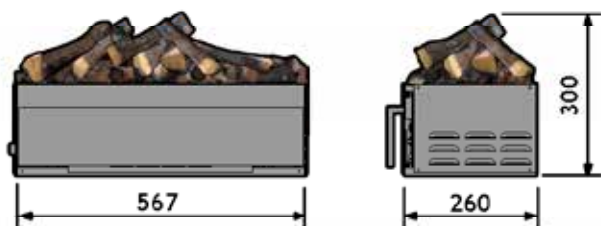

Juneau (XL)

Optimyst® | 230V/50Hz | 250/400 Watt

Juneau

Juneau XL

De Juneau is een elektrische inbouwhaard die klaar is voor installatie in vrijwel elke binnenruimte of elk inrichtingselement, waaronder inactieve gas- en houthaarden. Het driedimensionale Optimyst® vuurbeeld wordt gecreëerd door koude waternevel en licht en is verbluffend realistisch, van alle kanten goed te zien en veilig om aan te raken. En een praktisch detail: het waterreservoir kan van voren worden bijgevuuld zonder de gloeiende houtset te verwijderen. Kortom: de Juneau is een perfecte basis voor geweldige haardprojecten.

- Geschikt voor installatieprojecten en ontworpen voor plaatsing in een op maat gemaakt frame of een maatwerkhaard
- Eenvoudig te vullen waterreservoir voor ongeveer 8-10 uur continu gebruik voordat er moet worden bijgevuuld
- Het waterreservoir is heel gemakkelijk bereikbaar via een lade aan de voorkant
- Houtset inbegrepen

Juneau (XL)

Afmetingen

Alle afmetingen zijn in mm

Juneau

Juneau XL

		Juneau	Juneau XL
Algemene specificaties	Vuursysteem	Optimyst®	Optimyst®
	Artikelnummer	202086	202666
	EAN-code	5011139202086	5011139202666
	Model	Ingebouwde unit	Ingebouwde unit
	Zicht op het vuur	4-zijdig	4-zijdig
	Kleur	Zwart	Zwart
	Decoratie / vuurbed	LED-houtset	Houtset
Productafmeting	Vuurbeeld (BxH)	32 x 20 cm	51 x 20 cm
	Buitenmaten BxHxD	56,7 x 30 x 26 cm	72 x 35 x 33 cm
Functies	Warmteafgifte	Nee	Nee
	Thermostaat	Nee	Nee
	Afstandsbediening	Ja	Ja
	Handmatige bediening direct bij de haard mogelijk ja / nee	Ja	Ja
	Lampmodule	Halogeen	Halogeen
	Geluidsmodule	Nee	Nee
	Instellingen kleureffecten	Nee	Nee
Verbruik	Warmte-instelling 1 in W	-	-
	Warmte-instelling 2 in W	-	-
	Alleen vlamwerking	250W	400W
	Max. verbruik	250W	400W
Voltage	Spanning/elektrische frequentie	230V/50Hz	230V/50Hz
Specificaties	Productgewicht in kg	15,5	20,5
	Kabellengte	1,5 m	1,5 m
	Garantie	2 jaar	2 jaar