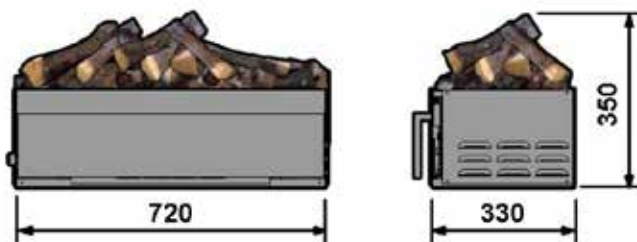

Juneau (XL)

Afmetingen

Alle afmetingen zijn in mm

Juneau

Juneau XL

		Juneau	Juneau XL
Algemene specificaties	Vuursysteem	Optimyst®	Optimyst®
	Artikelnummer	202086	202666
	EAN-code	5011139202086	5011139202666
	Model	Ingebouwde unit	Ingebouwde unit
	Zicht op het vuur	4-zijdig	4-zijdig
	Kleur	Zwart	Zwart
	Decoratie / vuurbed	LED-houtset	Houtset
Productafmeting	Vuurbeeld (BxH)	32 x 20 cm	51 x 20 cm
	Buitenmaten BxHxD	56,7 x 30 x 26 cm	72 x 35 x 33 cm
Functies	Warmteafgifte	Nee	Nee
	Thermostaat	Nee	Nee
	Afstandsbediening	Ja	Ja
	Handmatige bediening direct bij de haard mogelijk ja / nee	Ja	Ja
	Lampmodule	Halogeen	Halogeen
	Geluidsmodule	Nee	Nee
	Instellingen kleureffecten	Nee	Nee
Verbruik	Warmte-instelling 1 in W	-	-
	Warmte-instelling 2 in W	-	-
	Alleen vlamwerking	250W	400W
	Max. verbruik	250W	400W
Voltage	Spanning/elektrische frequentie	230V/50Hz	230V/50Hz
Specificaties	Productgewicht in kg	15,5	20,5
	Kabellengte	1,5 m	1,5 m
	Garantie	2 jaar	2 jaar