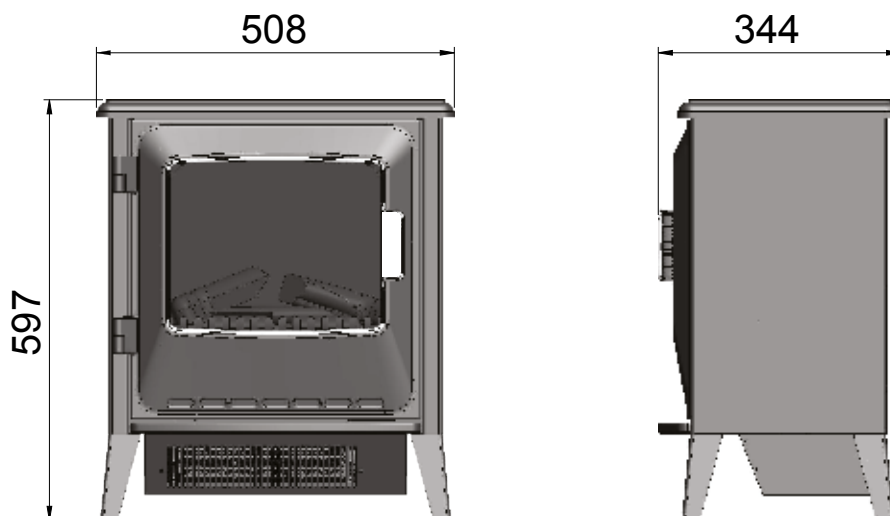

Lucia

Optiflame® | 230V/50Hz | 1800 W

Ten kompaktowy, elektryczny kominek wolnostojący wniesie atmosferę ciepła i wzbogaci wystrój nawet najmniejszej domowej przestrzeni. Lucia posiada czarną, żeliwną obudowę utrzymaną w nowoczesnym stylu. Model ten wyposażony jest również w otwierane drzwiczki, które dodają mu jeszcze więcej autentyczności. Zza ich szyby widać żarzące się polana i ciepły blask ognia powstający dzięki technologii Optiflame®. Istnieje możliwość regulacji temperatury grzania za pomocą dołączonego pilota lub elementów sterowania ukrytych na obudowie, za drzwiczkami kominka.

- Wolnostojący, żeliwny kominek z obudową w kolorze czarnego matu
- Otwierane, szklane drzwiczki ze srebrnym uchwytem
- Termostat obrotowy umożliwiający regulację temperatury

Lucia

Wymiary zewnętrzne produktu

Wszystkie wymiary podawane są w mm

Lucia		
Ogólna specyfikacja	Efekt płomienia	Optiflame®
	Nr katalogowy	211255
	Kod EAN	5011139211255
	Model	Kominek wolnostojący
	Widok na palenisko	1-stronny
	Kolor	Czarny
	Dekoracja paleniska	Płonące polana
Wymiary produktu	Wymiary paleniska (szer. x wys.)	38 x 25 cm
	Wymiary zewnętrzne (szer. x wys. x gł.)	50,8 x 59,7 x 34,4 cm
Szczegółowa specyfikacja	Funkcja grzewcza	Tak
	Termostat	Tak
	Pilot zdalnego sterowania	Tak
	Dodatkowe sterowanie manualne	Tak
	Podświetlenie	LED
	Efekty dźwiękowe	Nie
	Efekty kolorystyczne	Nie
Pobór energii	Grzanie, moc w trybie 1	900W
	Grzanie, moc w trybie 2	1800W
	Zużycie energii przez efekty optyczne	10W
	Maks. zużycie energii	1800W
Zasilanie	Napięcie / częstotliwość	230V/50Hz
Informacje dodatkowe	Masa produktu [kg]	16
	Długość kabla zasilającego	1,5 m
	Gwarancja	2 lata