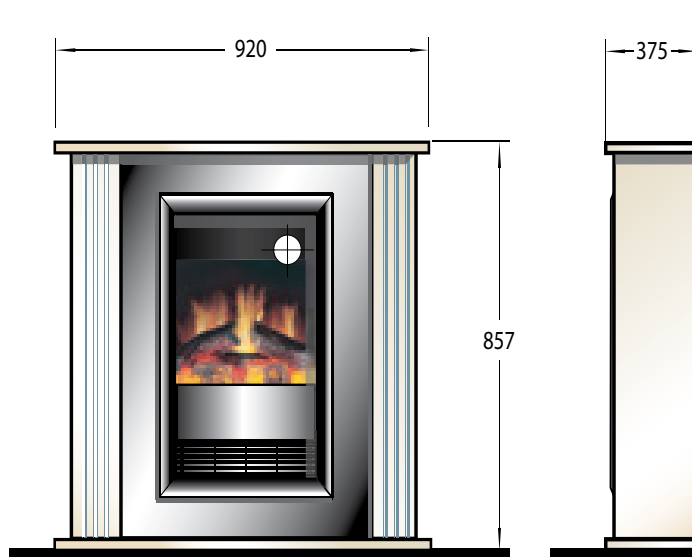

Mozart White

Optiflame® | 230 V / 50 Hz | 2000 watts

Des lignes verticales subtiles et une finition brillante effet piano laqué de qualité supérieure confèrent au Mozart un aspect méditerranéen. Le feu électrique Optiflame® facilite la mise en place de cet ensemble presque partout dans un intérieur pour créer une atmosphère chaleureuse : d'un manoir à un appartement de luxe, d'un salon à un bureau ou encore une chambre.

- Style rustique, finition blanc laqué
- Panneau arrière effet marbre foncé et lignes décoratives
- Thermostat rotatif pour contrôler la température

Mozart White

Dimensions

Toutes les dimensions sont en mm

		Mozart white HG
Caractéristiques générales	Système de feu	Optiflame®
	Référence d'article	208248
	Code EAN	5011139208248
	Modèle	Foyer indépendant
	Vue sur le feu	1 face
	Couleur	Blanc brillant
	Décoration / lit de combustion	Jeu de bûches
Dimensions du produit	Dimensions vue sur le feu (LxH)	37 x 38 cm
	Dimensions externes LxHxP	85,7 x 92 x 37,5 cm
Caractéristiques	Production de chaleur	Oui
	Thermostat	Oui
	Télécommande	Oui
	Contrôle manuel possible sur le foyer oui / non	Oui
	Module d'éclairage	LED
	Module sonore	Non
	Réglages effets couleur	Non
Consommation électrique	Réglage de chauffe 1 en W	1000 W
	Réglage de chauffe 2 en W	2000 W
	Fonctionnement flamme seule en W	10 W
	Consommation max.	2000 W
Tension	Tension / Fréquence électrique	230 V / 50 Hz
Spécifications	Poids du produit en kg	40
	Longueur du cordon	1,5 m
	Garantie	2 ans