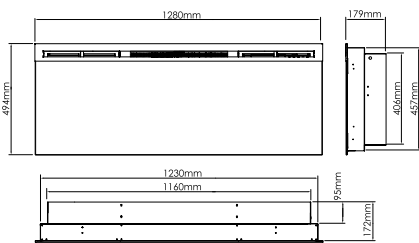

Opcje podświetlenia paleniska

Prism 34" | 50" | 74"

Wymiary zewnętrzne produktu

Wszystkie wymiary podawane są w mm

Prism 34"

Prism 50"

Prism 74"

	Prism 34"	Prism 50"	Prism 74"	
Ogólna specyfikacja	Efekt płomienia	Optiflame®	Optiflame®	Optiflame®
	Nr katalogowy	208378	209900	209917
	Kod EAN	5011139208378	5011139209900	5011139209917
	Model	Kominek ścienny do montażu we wnęce	Kominek ścienny do montażu we wnęce	Kominek ścienny do montażu we wnęce
	Widok na palenisko	1-stronny	1-stronny	1-stronny
	Kolor	Czarny	Czarny	Czarny
	Dekoracja paleniska	Akrylowe kostki lodu	Akrylowe kostki lodu	Akrylowe kostki lodu
Wymiary produktu	Wymiary paleniska (szer. x wys.)	79 x 27 cm	120 x 27 cm	180 x 27 cm
	Wymiary zewnętrzne (szer. x wys. x gł.)	82,3 x 45,7 x 17,2 cm	123 x 45,7 x 17,2 cm	184,4 x 46,7 x 18,7 cm
Szczegółowa specyfikacja	Funkcja grzewcza	Tak	Tak	Tak
	Termostat	Tak	Tak	Tak
	Pilot zdalnego sterowania	Tak	Tak	Tak
	Dodatkowe sterowanie manualne	Regulacja płomienia	Regulacja płomienia	Regulacja płomienia
	Podświetlenie	LED	LED	LED
	Efekty dźwiękowe	Nie	Nie	Nie
	Efekty kolorystyczne	Wielobarwne palenisko	Wielobarwne palenisko	Wielobarwne palenisko
Pobór energii	Grzanie, moc w trybie 1	1100W	1100W	1100W
	Grzanie, moc w trybie 2	-	-	-
	Zużycie energii przez efekty optyczne	15W	19W	24W
	Maks. zużycie energii	1100W	1100W	1100W
Zasilanie	Napięcie / częstotliwość	230V/50Hz	230V/50Hz	230V/50Hz
Informacje dodatkowe	Masa produktu [kg]	23,5	32,5	51
	Długość kabla zasilającego	1,5 m	1,5 m	1,5 m
	Gwarancja	2 lata	2 lata	2 lata