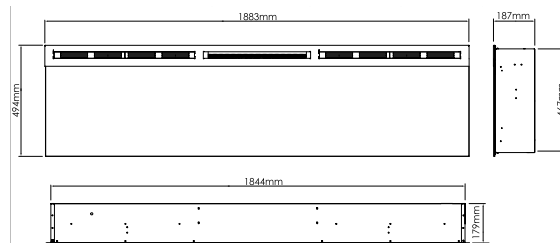

Opcje podświetlenia paleniska

Prism 34" | 50" | 74"

Wymiary zewnętrzne produktu

Wszystkie wymiary podawane są w mm

Prism 34"

Prism 50"

Prism 74"

	Prism 34"	Prism 50"	Prism 74"	
Ogólna specyfikacja	Efekt płomienia	Optiflame®	Optiflame®	Optiflame®
	Nr katalogowy	208378	209900	209917
	Kod EAN	5011139208378	5011139209900	5011139209917
	Model	Kominek ścienny do montażu we wnęce	Kominek ścienny do montażu we wnęce	Kominek ścienny do montażu we wnęce
	Widok na palenisko	1-stronny	1-stronny	1-stronny
	Kolor	Czarny	Czarny	Czarny
	Dekoracja paleniska	Akrylowe kostki lodu	Akrylowe kostki lodu	Akrylowe kostki lodu
Wymiary produktu	Wymiary paleniska (szer. x wys.)	79 x 27 cm	120 x 27 cm	180 x 27 cm
	Wymiary zewnętrzne (szer. x wys. x gł.)	82,3 x 45,7 x 17,2 cm	123 x 45,7 x 17,2 cm	184,4 x 46,7 x 18,7 cm
Szczegółowa specyfikacja	Funkcja grzewcza	Tak	Tak	Tak
	Termostat	Tak	Tak	Tak
	Pilot zdalnego sterowania	Tak	Tak	Tak
	Dodatkowe sterowanie manualne	Regulacja płomienia	Regulacja płomienia	Regulacja płomienia
	Podświetlenie	LED	LED	LED
	Efekty dźwiękowe	Nie	Nie	Nie
	Efekty kolorystyczne	Wielobarwne palenisko	Wielobarwne palenisko	Wielobarwne palenisko
Pobór energii	Grzanie, moc w trybie 1	1100W	1100W	1100W
	Grzanie, moc w trybie 2	-	-	-
	Zużycie energii przez efekty optyczne	15W	19W	24W
	Maks. zużycie energii	1100W	1100W	1100W
Zasilanie	Napięcie / częstotliwość	230V/50Hz	230V/50Hz	230V/50Hz
Informacje dodatkowe	Masa produktu [kg]	23,5	32,5	51
	Długość kabla zasilającego	1,5 m	1,5 m	1,5 m
	Gwarancja	2 lata	2 lata	2 lata