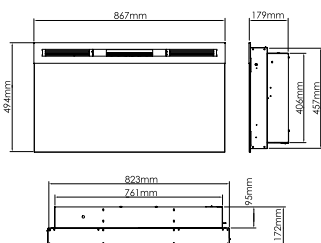

Opcje podświetlenia paleniska

Prism 34" | 50" | 74"

Wymiary zewnętrzne produktu

Wszystkie wymiary podawane są w mm

Prism 34"

Prism 50"

Prism 74"

	Prism 34"	Prism 50"	Prism 74"	
Ogólna specyfikacja	Efekt płomienia	Optiflame®	Optiflame®	Optiflame®
	Nr katalogowy	208378	209900	209917
	Kod EAN	5011139208378	5011139209900	5011139209917
	Model	Kominek ścienny do montażu we wnęce	Kominek ścienny do montażu we wnęce	Kominek ścienny do montażu we wnęce
	Widok na palenisko	1-stronny	1-stronny	1-stronny
	Kolor	Czarny	Czarny	Czarny
	Dekoracja paleniska	Akrylowe kostki lodu	Akrylowe kostki lodu	Akrylowe kostki lodu
Wymiary produktu	Wymiary paleniska (szer. x wys.)	79 x 27 cm	120 x 27 cm	180 x 27 cm
	Wymiary zewnętrzne (szer. x wys. x gł.)	82,3 x 45,7 x 17,2 cm	123 x 45,7 x 17,2 cm	184,4 x 46,7 x 18,7 cm
Szczegółowa specyfikacja	Funkcja grzewcza	Tak	Tak	Tak
	Termostat	Tak	Tak	Tak
	Pilot zdalnego sterowania	Tak	Tak	Tak
	Dodatkowe sterowanie manualne	Regulacja płomienia	Regulacja płomienia	Regulacja płomienia
	Podświetlenie	LED	LED	LED
	Efekty dźwiękowe	Nie	Nie	Nie
	Efekty kolorystyczne	Wielobarwne palenisko	Wielobarwne palenisko	Wielobarwne palenisko
Pobór energii	Grzanie, moc w trybie 1	1100W	1100W	1100W
	Grzanie, moc w trybie 2	-	-	-
	Zużycie energii przez efekty optyczne	15W	19W	24W
	Maks. zużycie energii	1100W	1100W	1100W
Zasilanie	Napięcie / częstotliwość	230V/50Hz	230V/50Hz	230V/50Hz
Informacje dodatkowe	Masa produktu [kg]	23,5	32,5	51
	Długość kabla zasilającego	1,5 m	1,5 m	1,5 m
	Gwarancja	2 lata	2 lata	2 lata