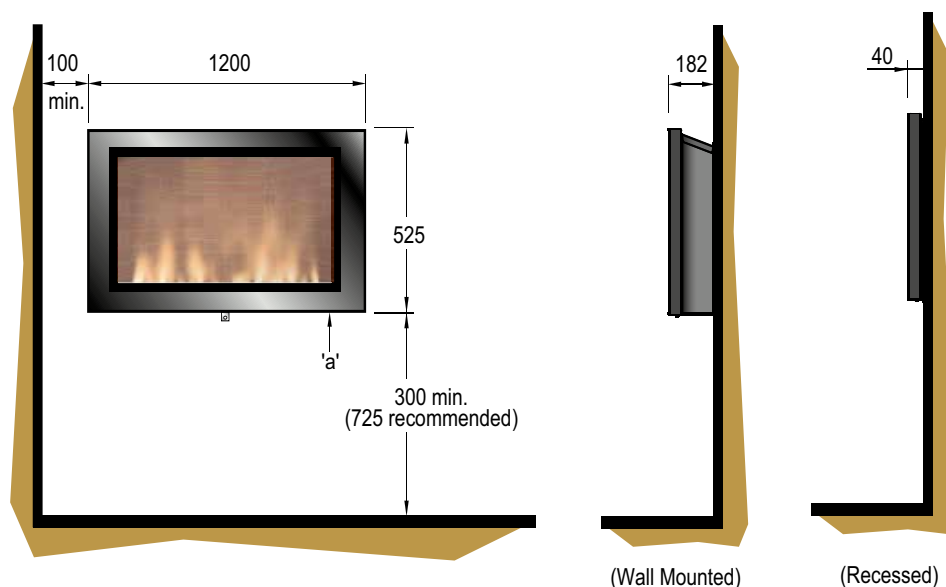

SP16

Optiflame® | 230V/50Hz | 2000 W

SP16 to kominek ścienny mierzący prawie metr szerokości, który niewątpliwie wywiera ogromne wrażenie. Blask płomieni wznoszących się nad naturalnie żarzącymi się polanami dodatkowo uwydatnia jego czarna rama. Ponadto, model ten wyposażony jest w wydajną jednostkę grzewczą dającą przytulne ciepło, a także poręczny pilot zdalnego sterowania. Doskonała ozdoba wnętrza, którą można umieścić zarówno na ścianie, jak i we wnęcie ściennej.

- Nowoczesny, elegancki design z czarnym wykończeniem
- Kominek nadaje wnętrzom unikalnego charakteru
- Model przeznaczony do montażu na ścianie lub we wnęcie ściennej
- Opcja jednostajnego lub pulsacyjnego blasku polan

SP16

Wymiary zewnętrzne produktu

Wszystkie wymiary podawane są w mm

		SP16
Ogólna specyfikacja	Efekt płomienia	Optiflame®
	Nr katalogowy	209863
	Kod EAN	5011139209863
	Model	Kominek ścienny
	Widok na palenisko	1-stronny
	Kolor	Czarny
	Dekoracja paleniska	Płonące polana
Wymiary produktu	Wymiary paleniska (szer. x wys.)	95 x 38 cm
	Wymiary zewnętrzne (szer. x wys. x gł.)	120 x 52,5 x 18,2 cm
Szczegółowa specyfikacja	Funkcja grzewcza	Tak
	Termostat	Tak
	Pilot zdalnego sterowania	Tak
	Dodatkowe sterowanie manualne	Regulacja płomienia i efektów kolorystycznych
	Podświetlenie	LED
	Efekty dźwiękowe	Nie
	Efekty kolorystyczne	Nie
Pobór energii	Grzanie, moc w trybie 1	1000W
	Grzanie, moc w trybie 2	2000W
	Zużycie energii przez efekty optyczne	13W
	Maks. zużycie energii	2000W
Zasilanie	Napięcie / częstotliwość	230V/50Hz
Informacje dodatkowe	Masa produktu [kg]	35
	Długość kabla zasilającego	1,5 m
	Gwarancja	2 lata