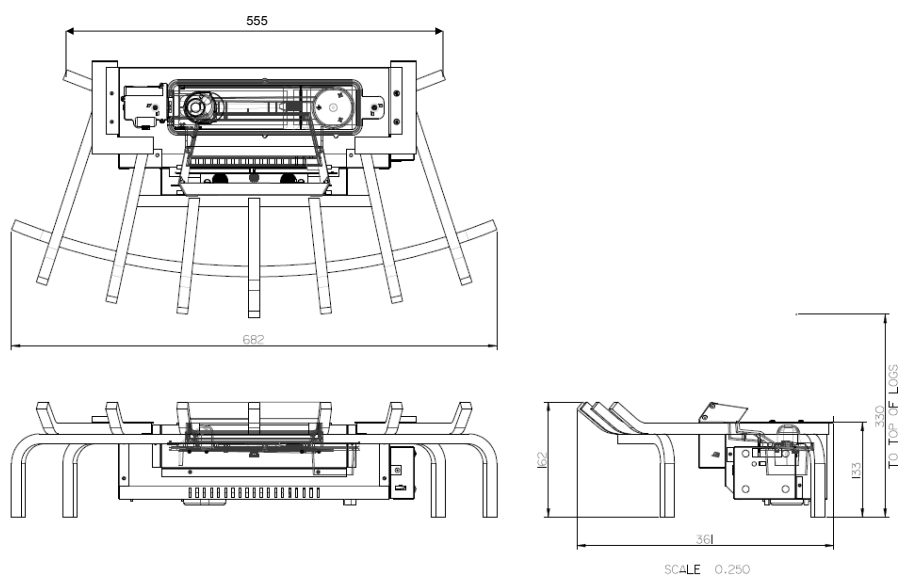

Silverton

Optimyst® | 230V/50Hz | 60 Watt

Je vindt je bestaande haard of kachel prachtig maar je gebruikt hem nooit? De Silverton is een slimme en compacte elektrische haard waarmee je je hout- of gashaard weer tot leven kunt brengen. Dankzij de gloeiende houtblokken, de vlammen en de rook afkomstig van koude waternevel en LED's kun je weer comfortabel en lekker lang genieten van je haard.

Silverton

Afmetingen

Alle afmetingen zijn in mm

		Silverton
Algemene specificaties	Vuursysteem	Optimyst®
	Artikelnummer	204554
	EAN-code	5011139204554
	Model	Vrijstaande haard
	Zicht op het vuur	4-zijdig
	Kleur	Zwart
	Decoratie / vuurbed	LED-houtset
Productafmeting	Vuurbeeld (BxH)	22 x 20 cm
	Buitenmaten BxHxD	68,2 x 33 x 36,1 cm
Functies	Warmteafgifte	Nee
	Thermostaat	Nee
	Afstandsbediening	Ja
	Handmatige bediening direct bij de haard mogelijk ja / nee	Ja
	Lampmodule	LED
	Geluidsmodule	Nee
	Instellingen kleureffecten	Nee
Verbruik	Warmte-instelling 1 in W	-
	Warmte-instelling 2 in W	-
	Alleen vlamwerking	60W
	Max. verbruik	60W
Voltage	Spanning/elektrische frequentie	230V/50Hz
Specificaties	Productgewicht in kg	10
	Kabellengte	1,5 m
	Garantie	2 jaar