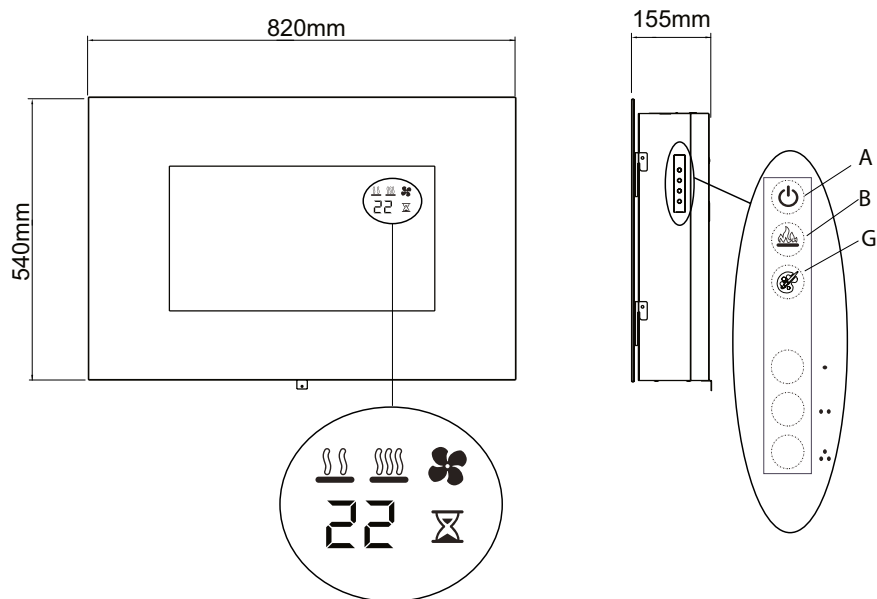

Toluca DeLuxe

Wymiary zewnętrzne produktu

Wszystkie wymiary podawane są w mm

		Toluca de Luxe
Ogólna specyfikacja	Efekt płomienia	Optiflame®
	Nr katalogowy	210418
	Kod EAN	5011139210418
	Model	Kominek ścienny
	Widok na palenisko	1-stronny
	Kolor	Czarny
	Dekoracja paleniska	Akrylowe kostki lodu
Wymiary produktu	Wymiary paleniska (szer. x wys.)	51 x 28 cm
	Wymiary zewnętrzne (szer. x wys. x gł.)	82 x 54 x 15,5 cm
Szczegółowa specyfikacja	Funkcja grzewcza	Tak
	Termostat	Tak
	Pilot zdalnego sterowania	Tak
	Dodatkowe sterowanie manualne	Regulacja płomienia i efektów kolorystycznych
	Podświetlenie	LED
	Efekty dźwiękowe	Dźwięk płonącego drewna (głośnik bluetooth)
	Efekty kolorystyczne	Wielobarwne palenisko
Pobór energii	Grzanie, moc w trybie 1	1000W
	Grzanie, moc w trybie 2	2000W
	Zużycie energii przez efekty optyczne	10W
	Maks. zużycie energii	2000W
Zasilanie	Napięcie / częstotliwość	230V/50Hz
Informacje dodatkowe	Masa produktu [kg]	14
	Długość kabla zasilającego	1,5 m
	Gwarancja	2 lata