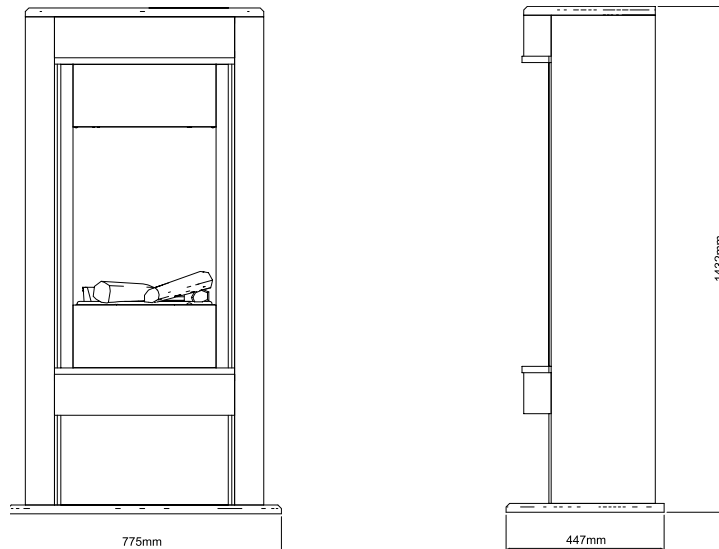

# Verdi White

Optimyst® | 230V/50Hz | 2000 Watt

Met zijn slanke, grote en lichte design heeft de Verdi inmiddels al veel lof gekregen. Snel te installeren en toch een blijvend middelpunt, zelfs in de kleinste woonkamers. Ontworpen voor quality time rond het realistische vuur terwijl je zit te genieten van de aangename warmte.

- Modern Scandinavisch design met een hoogte van bijna 150 cm
- Witte ovale behuizing met hoogglanzende afwerking
- Met opbergvak voor houtblokken
- Decoratief zilveren frame rond de Firebox
- Optioneel: spiegelende zwarte achterwand voor een nog intensiever vuurbeeld

## Afmetingen

Alle afmetingen zijn in mm

Verdi		
<b>Algemene specificaties</b>	Vuursysteem	Optimyst®
	Artikelnummer	206275
	EAN-code	5011139206275
	Model	Vrijstaande haard
	Zicht op het vuur	1-zijdig
	Kleur	Wit
	Decoratie / vuurbed	Houtset
<b>Productafmeting</b>	Vuurbeeld (BxH)	40 x 50 cm
	Buitenmaten BxHxD	77,5 x 143,2 x 44,7 cm
<b>Functies</b>	Warmteafgifte	Ja
	Thermostaat	Ja
	Afstandsbediening	Ja
	Handmatige bediening direct bij de haard mogelijk ja / nee	Ja
	Lampmodule	Halogeen
	Geluidsmodule	Nee
	Instellingen kleureffecten	Nee
<b>Verbruik</b>	Warmte-instelling 1 in W	1000W
	Warmte-instelling 2 in W	2000W
	Alleen vlamwerking	200W
	Max. verbruik	2000W
<b>Voltage</b>	Spanning/elektrische frequentie	230V/50Hz
<b>Specificaties</b>	Productgewicht in kg	66
	Kabellengte	1,5 m
	Garantie	2 jaar