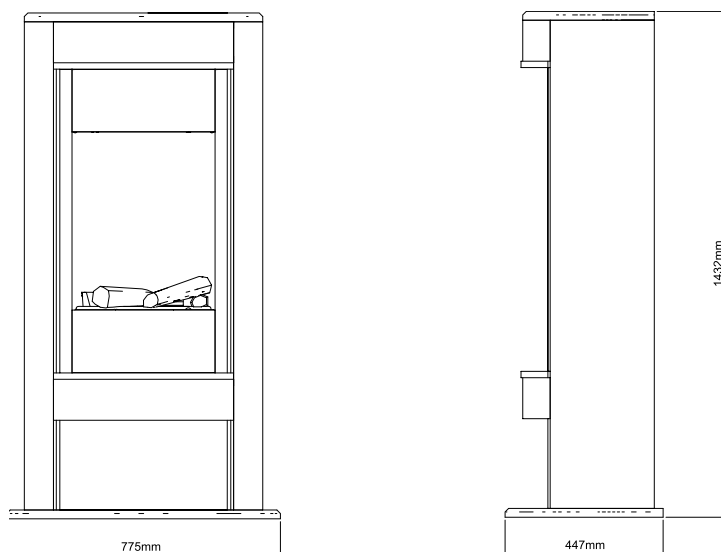

Verdi white

Optimyst® | 230V/50Hz | 2000 W

Dzięki swojej smukłej, strzelistej linii obudowy oraz lekkiej konstrukcji, Verdi nieustannie cieszy się dużą popularnością. Model ten jest szybki w montażu, bezpieczny w użytkowaniu i niezaprzeczalnie stanowi punkt centralny wystroju każdego pomieszczenia. Kominek stworzony z myślą o spędzaniu czasu w cieple i blasku płomieni, które zachwycają swoją naturalnością.

- Nowoczesny kominek w stylu skandynawskim o wysokości prawie 150 cm
- Biała obudowa na wysoki połysk o owalnym kształcie
- Wnęka do przechowywania polan u podstawy kominka
- Dekoracyjna, srebrna rama otaczająca wkład kominkowy
- Opcja dodatkowa: lustrzany panel tylny wzmagający intensywność obrazu płomieni

Verdi white

Wymiary zewnętrzne produktu

Wszystkie wymiary podawane są w mm

Verdi		
Ogólna specyfikacja	Efekt płomienia	Optimyst®
	Nr katalogowy	206275
	Kod EAN	5011139206275
	Model	Kominek z obudową
	Widok na palenisko	1-stronny
	Kolor	Biały
	Dekoracja paleniska	Płonące polana
Wymiary produktu	Wymiary paleniska (szer. x wys.)	40 x 50 cm
	Wymiary zewnętrzne (szer. x wys. x gł.)	77,5 x 143,2 x 44,7 cm
Szczegółowa specyfikacja	Funkcja grzewcza	Tak
	Termostat	Tak
	Pilot zdalnego sterowania	Tak
	Dodatkowe sterowanie manualne	Tak
	Podświetlenie	Halogenowe
	Efekty dźwiękowe	Nie
	Efekty kolorystyczne	Nie
Pobór energii	Grzanie, moc w trybie 1	1000W
	Grzanie, moc w trybie 2	2000W
	Zużycie energii przez efekty optyczne	200W
	Maks. zużycie energii	2000W
Zasilanie	Napięcie / częstotliwość	230V/50Hz
Informacje dodatkowe	Masa produktu [kg]	66
	Długość kabla zasilającego	1,5 m
	Gwarancja	2 lata