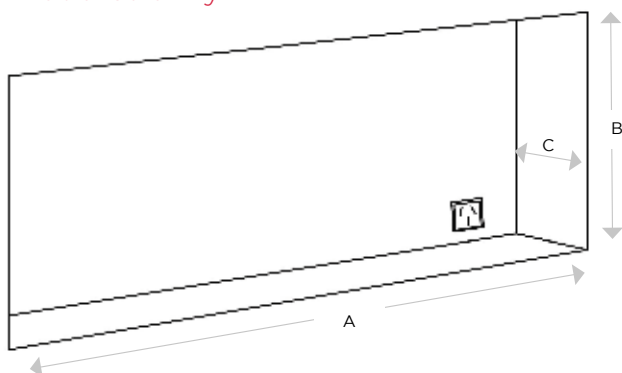

## 3 opcje rozmiaru

## Model ścienny

ROZMIAR	NR KATALOGOWY KOD EAN	MODEL	WYMIARY											
48"	220930	Model wolnostojący	1219	(s)	x	495	(w)	x	132	(g)				
	8716412220937	Model ścienny	1057	(a)	x	470	(b)	x	165	(c)				
60"	220940	Model wolnostojący	1524	(s)	x	495	(w)	x	132	(g)				
	8716412220944	Model ścienny	1331	(a)	x	470	(b)	x	165	(c)				
72"	220950	Model wolnostojący	1829	(s)	x	495	(w)	x	132	(g)				
	8716412220951	Model ścienny	1636	(a)	x	470	(b)	x	165	(c)				