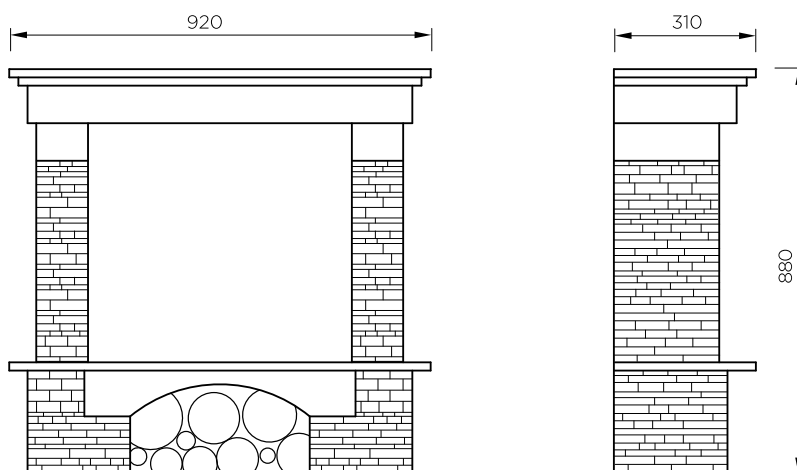

# Porto XHD23

Optiflame® | 230V/50Hz | 1400 W

Porto utrzymany jest w stylu rustykalnym, który przywodzi na myśl ciepłą, domową atmosferę. Obudowa fornirowana drewnem z imitacją białego kamienia oraz polan umieszczonych u podstawy kominka dodatkowo podkreśla jego swojski charakter. Efekt płomienia Optiflame®, który tworzy obraz żywego ognia, sprzyja uczuciu relaksu i wyciszenia. Porto świetnie sprawdzi się także w klasycznych, ponadczasowych wnętrzach.

- Kominek utrzymany w stylu rustykalnym
- Obudowa fornirowana drewnem w kolorze ciemnego orzecha lub białej sosny
- Imitacja kamienia oraz polan umieszczonych u podstawy kominka
- Podświetlenie płomieni w kolorze niebieskim, czerwonym lub pomarańczowym
- Efekt płomienia działa niezależnie od trybu grzania, dzięki czemu można cieszyć się urokiem kominka 365 dni w roku

		Porto (walnut/ white pine)
<b>Ogólna specyfikacja</b>	Efekt płomienia	Optiflame®
	Nr katalogowy	111956 (orzech) 111955 (biała sosna)
	Kod EAN	5011139207999 (orzech) 5011139208408 (biała sosna)
	Model	Kominek z obudową
	Widok na palenisko	1-stronny
	Kolor	Alabaster / orzech Alabaster / biała sosna
	Dekoracja paleniska	Płonące polana
<b>Wymiary produktu</b>	Wymiary paleniska (szer. x wys.)	52 x 42 cm
	Wymiary zewnętrzne (szer. x wys. x gł.)	92 x 88 x 31 cm
<b>Szczegółowa specyfikacja</b>	Funkcja grzewcza	Tak
	Termostat	Tak
	Pilot zdalnego sterowania	Tak
	Dodatkowe sterowanie manualne	Regulacja płomienia i efektów kolorystycznych
	Podświetlenie	LED
	Efekty dźwiękowe	Nie
	Efekty kolorystyczne	Opcja podświetlenia płomieni w kolorze niebieskim, czerwonym lub pomarańczowym
<b>Pobór energii</b>	Grzanie, moc w trybie 1	1400 W
	Grzanie, moc w trybie 2	-
	Zużycie energii przez efekty optyczne	7 W
	Maks. zużycie energii	1400 W
<b>Zasilanie</b>	Napięcie / częstotliwość	230 V / 50 Hz
<b>Informacje dodatkowe</b>	Masa produktu [kg]	48 kg
	Długość kabla zasilającego	1,5m
	Gwarancja	2 lata