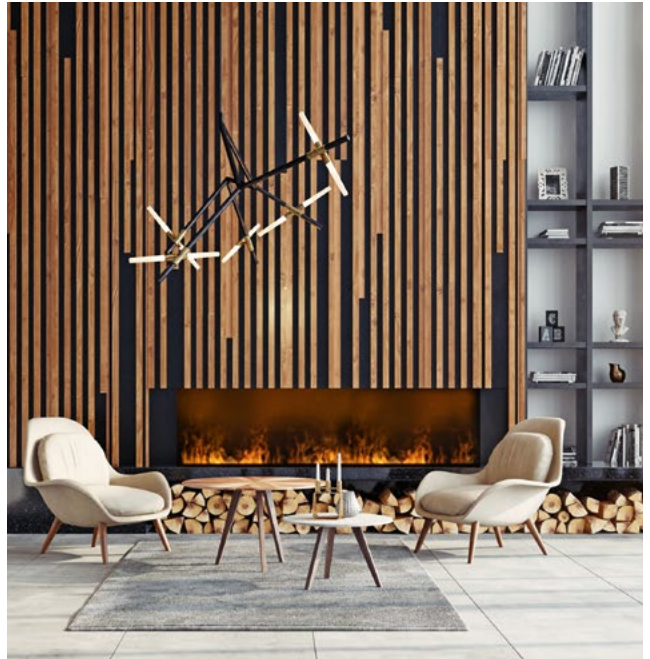

### **Opti-V® – (Opti-Virtual)**

Żywe i intensywnie lśniące płomienie oraz iskry sypiące się raz po raz z rozżarzonych polan. Technologia Opt-V® to najbardziej zaawansowany efekt ognia, który łączy w sobie wysokiej rozdzielczości obraz prawdziwego ognia, energooszczędną technologię LED oraz realistyczne wnętrze kominka. Wrażenie wzbogaca dźwięk trzaskającego drewna, będący standardową funkcją we wszystkich modelach Opti-V®.

### **Revillusion®**

Revillusion® to najnowszy efekt płomienia i zarazem kamień milowy w technologii iluzji ognia. Wnętrze kominka z naturalnym wzorem cegieł oraz śladami sadzy w połączeniu z dużymi polanami usytuowanymi na środku paleniska, sprawia wyjątkowo naturalne wrażenie. Antyrefleksyjny panel tworzy wyrazisty obraz płomieni, bez odbijania światła. Istnieje także możliwość regulacji ich jasności, barwy oraz intensywności migotania za pomocą dołączonego pilota. Światłem bijącym z kominka można również precyzyjnie sterować i dopasować je do stylu, atmosfery panującej w pomieszczeniu, a także do otaczającego oświetlenia.