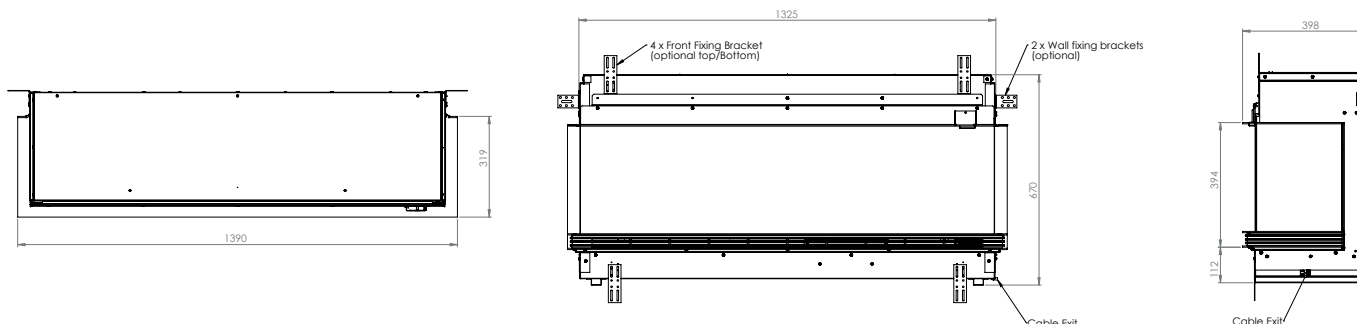

Steuern Sie alle Funktionen des Kamins bequem von Ihrem Stuhl aus.
- 

Die standardmäßige Rückwand aus Lamellen erhöht den Realismus und die visuelle Tiefe
- 

Einstellbar bis zu 8 Stunden.

## Maße

## Spezifikationen

	Vista 130 I	Vista 130 III
Kaminsystem	Opti-V®	Opti-V®
Artikelnummer	400001670	400001671
EAN-Code	5011139087812	5011139087829
Modell	Built-in	Built-in
Feuersicht	1-seitig	3-seitig
Farbe	Schwarz	Schwarz
Dekoration / Feuerbett	Logset	Logset
Maße Feuersicht (B x H) (cm)	130x40	130x40
Außenmaße BxHxT (cm)	132,5X67X39,8	132,5X67X39,8
Heizleistung	Ja	Ja
Thermostat	Ja	Ja
Fernbedienung	Ja	Ja
Manuelle Steuerung direkt am Kamin möglich ja / nein	Nein	Nein
Lichtmodul	LED	LED
Soundmodul	Ja	Ja
Einstellungen Farbeffekte	Nein	Nein
Heizstufe 1 in W	1000	1000
Heizstufe 2 in W	2000	2000
Flammenbetrieb in W	70W	70W
Max. Stromverbrauch	2000W	2000W
Netzspannung/elektrische Frequenz	230V/50Hz	230V/50Hz
Produktgewicht in Kg	81	81
Länge des Kabels	1 m	1 m
Garantie	2+3 Jahre	2+3 Jahre