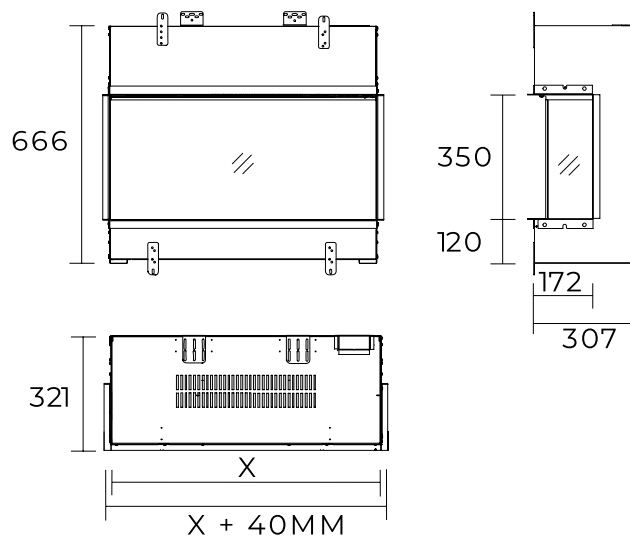

Maße

DIMENSIONS			
	Width (cm)	Height (cm)	Depth (cm)
Vivente Plus 75	79,3	66,6	30,7
Vivente Plus 100	104,3	66,6	30,7
Vivente Plus 150	154,3	66,6	30,7

Spezifikationen

	Vivente Plus 75	Vivente Plus 100	Vivente Plus 150
Kaminsystem	Optiflame®	Optiflame®	Optiflame®
Artikelnummer	211682	211712	211743
EAN-Code	5011139211682	5011139211712	5011139211743
Modell	Built-in	Built-in	Built-in
Feuersicht	1-, 2-, oder 3-seitig	1-, 2-, oder 3-seitig	1-, 2-, oder 3-seitig
Farbe	Schwarz	Schwarz	Schwarz
Dekoration / Feuerbett	Authentischer logset	Authentischer logset	Authentischer logset
Maße Feuersicht (B x H) (cm)	75x34	100x34	150x34
Außenmaße BxHxT (cm)	79,3x66,6x30,7	104,3x66,6x30,7	154,3x66,6x30,7
Heizleistung	Ja	Ja	Ja
Thermostat	Ja	Ja	Ja
Fernbedienung	Ja	Ja	Ja
Manuelle Steuerung direkt am Kamin möglich ja / nein	Ja	Ja	Ja
Lichtmodul	LED	LED	LED
Soundmodul	Ja	Ja	Ja
Einstellungen Farbeffekte	Ja	Ja	Ja
Heizstufe 1 in W	1500	1500	1500
Heizstufe 2 in W	-	-	-
Flammenbetrieb in W	20W	28W	40W
Max. Stromverbrauch	1500W	1500W	1500W
Netzspannung/elektrische Frequenz	230V/50Hz	230V/50Hz	230V/50Hz
Produktgewicht in Kg	38	50	70
Länge des Kabels	1,5 m	1,5 m	1,5 m
Garantie	2 Jahre	2 Jahre	2 Jahre