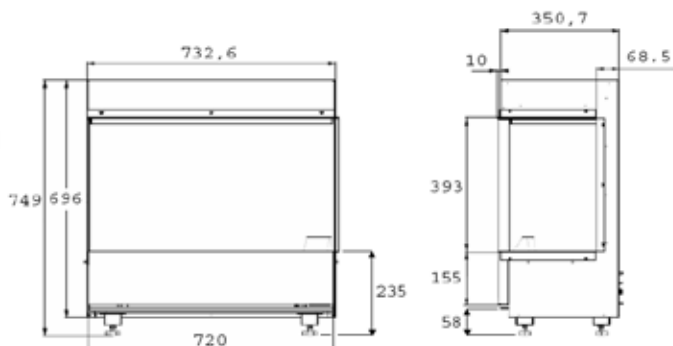

Wymiary zewnętrzne produktu

Specyfikacja

Efekt płomienia	Optimyst®
Nr katalogowy	400001279
Kod EAN	5011139085023
Model	Wkład do zabudowy
Widok na palenisko	1-, 2-, 3-stronny
Kolor	Czarny
Dekoracja paleniska	Płonące polana
Wymiary paleniska (szer. x wys.) [cm]	71x39
Wymiary zewnętrzne (szer. x wys. x gł.) [cm]	77x78x41
Funkcja grzewcza	Tak
Termostat	Tak
Pilot zdalnego sterowania	Tak
Dodatkowe sterowanie manualne	Tak
Podświetlenie	LED
Efekty dźwiękowe	Tak
Efekty kolorystyczne	Tak
Grzanie, moc w trybie 1 [W]	710
Grzanie, moc w trybie 2 [W]	970
Zużycie energii przez efekty optyczne [W]	260
Maks. zużycie energii [W]	1160
Napięcie / częstotliwość	230V/50Hz
Masa produktu [kg]	48
Długość kabla zasilającego	1,5 m
Gwarancja	2 lata