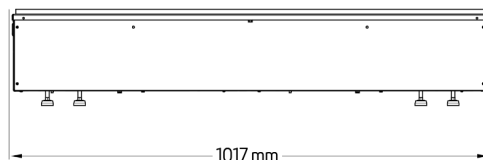

Experience Better Living

Wymiary zewnętrzne produktu

WYMIARY PRODUKTU

| | Szer. (cm) | Wys. (cm) | Gł. (cm) |
|----------------------|------------|-------------|----------|
| Cassette 1000 retail | 101,7 | 18,5 - 27,5 | 30,4 |