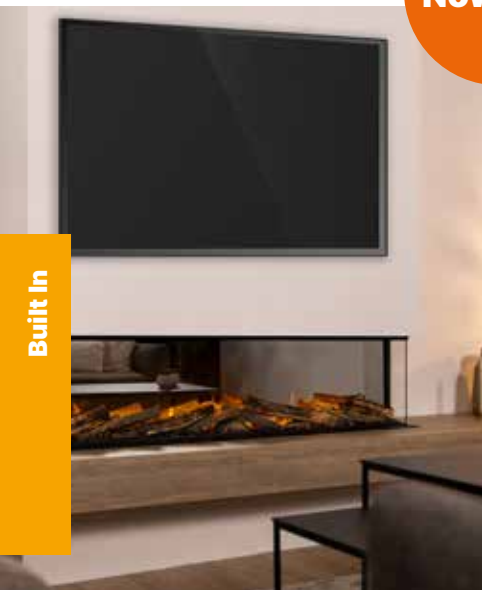

Nowość!

Built In