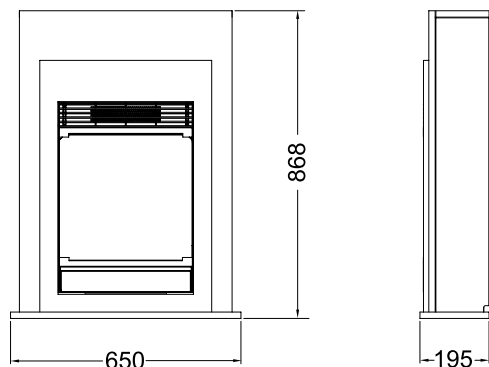

Bellini Black

230V/50Hz | 10 Watt

Experience Better Living

Dimensions

Caractéristiques

Système de feu	Optiflame®
Référence d'article	211132
Code EAN	5011139211132
Modèle	Freestanding
Vue sur le feu	1 face
Couleur	Blanc avec cadre noir
Décoration / lit de combustion	Jeu de bûches
Dimensions vue sur le feu (LxH) (cm)	34x38
Dimensions externes LxHxP (cm)	65x86,8x19,5
Production de chaleur	Oui
Thermostat	Oui
Télécommande	Oui
Contrôle manuel possible sur le foyer oui / non	Oui
Module d'éclairage	LED
Module sonore	Non
Réglages effets couleur	Non
Réglage de chauffe 1 en W	700
Réglage de chauffe 2 en W	1300
Fonctionnement flamme seule en W	10
Consommation max.	1500
Tension / Fréquence électrique	230V/50Hz
Poids du produit en kg	21,5
Longueur du cordon	1,5 m
Garantie	2 ans