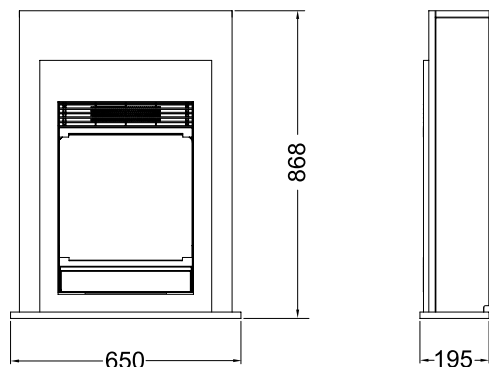

Bellini Black

230V/50Hz | 10 Watt

Experience Better Living

Afmetingen

Specificaties

| | |
|--|---------------------|
| Vuursysteem | Optiflame® |
| Artikelnummer | 211132 |
| EAN code | 5011139211132 |
| Model | Freestanding |
| Zicht op het vuur | Front |
| Kleur | Wit met zwart frame |
| Decoratie / vuurbed | Houtset |
| Vuurbeeld (BxH) in cm | 34x38 |
| Buitenmaten BxHxD in cm | 65x86,8x19,5 |
| Warmteafgifte | Ja |
| Verwarmingselement | Ja |
| Afstandsbediening | Ja |
| Handmatige bediening direct bij de haard mogelijk ja / nee | Ja |
| Lampmodule | LED |
| Geluidsmodule | Nee |
| Instellingen kleureffecten | Nee |
| Warmte-instelling 1 in W | 700 |
| Warmte-instelling 2 in W | 1300 |
| Alleen vlamwerking in W | 10 |
| Max. verbruik | 1500 |
| Spanning/elektrische frequentie | 230V/50Hz |
| Productgewicht in kg | 21,5 |
| Kabellengte | 1,5 m |
| Garantie | 2 jaar |