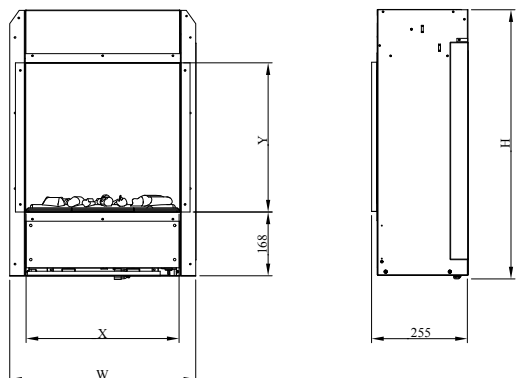

Vanuit de luie stoel de controle over alle functies van de haard

Mirror wall or stone motif wall as a backpanel option to match your interior

7-daagse programmeerbare timer

Zeer geschikt voor inbouw

Engine 56-600 | 68-400

230V/50Hz | 200 Watt

Experience Better Living

Afmetingen

DIMENSIES

	Breedte (cm)	Hoogte (cm)	Diepte (cm)
Engine 56-600	64,6	70	25,5
Engine 68-400	49	82,3	25,5

Specificaties

TECHNISCHE DETAILS	Engine 56-600	Engine 68-400
Vuursysteem	Optimyst®	Optimyst®
Artikelnummer	211835	210258
EAN code	5011139211835	5011139210258
Model	Built-in	Built-in
Zicht op het vuur	Front	Front
Kleur	Zwart	Zwart
Decoratie / vuurbed	Houtset	Houtset
Vuurbeeld (BxH) in cm	56x40	41x51
Buitenmaten BxHxD in cm	64,6x70x25,5	49x82,3x25,5
Warmteafgifte	Ja	Ja
Verwarmingselement	Ja	Ja
Afstandsbediening	Ja	Ja
Handmatige bediening direct bij de haard mogelijk ja / nee	Ja	Ja
Lampmodule	Halogeen	Halogeen
Geluidsmodule	Nee	Nee
Instellingen kleureffecten	Nee	Nee
Warmte-instelling 1 in W	1000	1000
Warmte-instelling 2 in W	2000	2000
Alleen vlamwerking in W	200	200
Max. verbruik	2000	2000
Spanning/elektrische frequentie	230V/50Hz	230V/50Hz
Productgewicht in kg	19,5	18
Kabellengte	1,5 m	1,5 m
Garantie	2 jaar	2 jaar