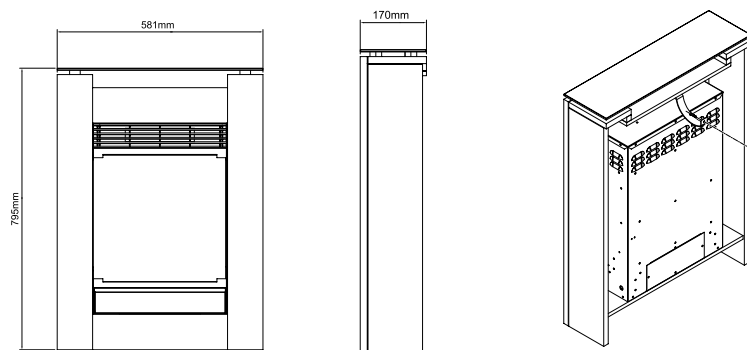

Eenvoudig aan te sluiten op een standaard stopcontact voor directe sfeer

Gisella White

230V/50Hz | 10 Watt

Experience Better Living

Afmetingen

Specificaties

Vuursysteem	Optiflame®
Artikelnummer	208392F
EAN code	5011139208392
Model	Freestanding
Zicht op het vuur	Front
Kleur	Wit
Decoratie / vuurbed	Houtset
Vuurbeeld (BxH) in cm	34x38 cm
Buitenmaten BxHxD in cm	58,1x79,5x17
Warmteafgifte	Ja
Verwarmingselement	Ja
Afstandsbediening	Ja
Handmatige bediening direct bij de haard mogelijk ja / nee	Ja
Lampmodule	LED
Geluidsmodule	Nee
Instellingen kleureffecten	Nee
Warmte-instelling 1 in W	700
Warmte-instelling 2 in W	1300
Alleen vlamwerking in W	10
Max. verbruik	1500
Spanning/elektrische frequentie	230V/50Hz
Productgewicht in kg	22,5
Kabellengte	1,5 m
Garantie	2 jaar