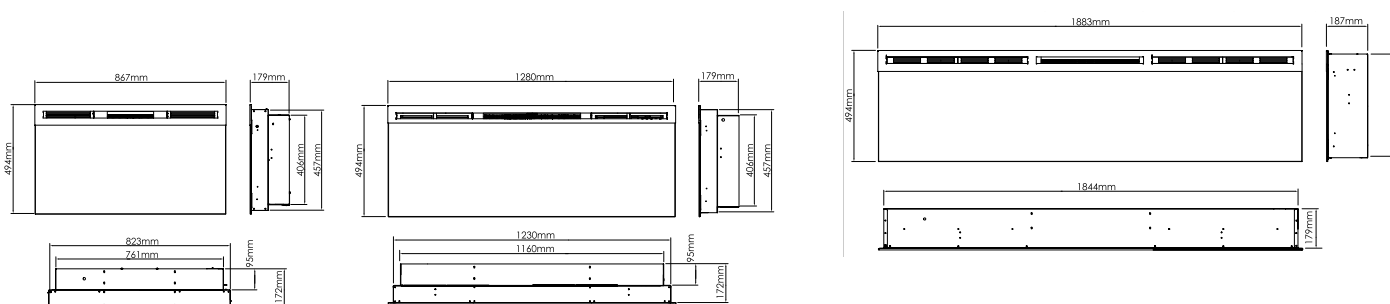

Prism 34 | 50 | 74

230V/50Hz | 15 / 19 / 24 Watt

Experience Better Living

Afmetingen

Specificaties

TECHNISCHE DETAILS	Prism 34"	Prism 50"	Prism 74'
Vuursysteem	Optiflame®	Optiflame®	Optiflame®
Artikelnummer	208378	209900	209917
EAN code	5011139208378	5011139209900	5011139209917
Model	Wall-insert	Wall-insert	Wall-insert
Zicht op het vuur	Front	Front	Front
Kleur	Zwart	Zwart	Zwart
Decoratie / vuurbed	Acrylic ice	Acrylic ice	Acrylic ice
Vuurbeeld (BxH) in cm	79x27	120x27	180x27
Buitenmaten BxHxD in cm	82,3x45,7x17,2	123x45,7x17,2	184,4x46,7x17,2
Warmteafgifte	Ja	Ja	Ja
Verwarmingselement	Ja	Ja	Ja
Afstandsbediening	Ja	Ja	Ja
Handmatige bediening direct bij de haard mogelijk ja / nee	Ja	Ja	Ja
Lampmodule	LED	LED	LED
Geluidsmodule	Nee	Nee	Nee
Instellingen kleureffecten	Ja	Ja	Ja
Warmte-instelling 1 in W	1100	1100	1100
Warmte-instelling 2 in W	-	-	-
Alleen vlamwerking in W	15	19	24
Max. verbruik	1100	1100	1100
Spanning/elektrische frequentie	230V/50Hz	230V/50Hz	230V/50Hz
Productgewicht in kg	23,5	32,5	51
Kabellengte	1,5 m	1,5 m	1,5 m
Garantie	2 jaar	2 jaar	2 jaar