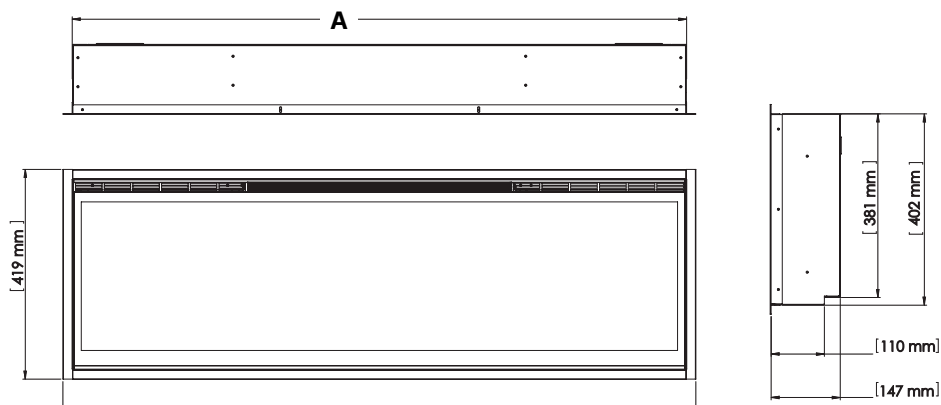

## Wymiary produktu

MODEL	A
Ignite Evolve 50	127,8cm
Ignite Evolve 60	153,2cm
Ignite Evolve 74	188,7cm
Ignite Evolve 100	254,8cm