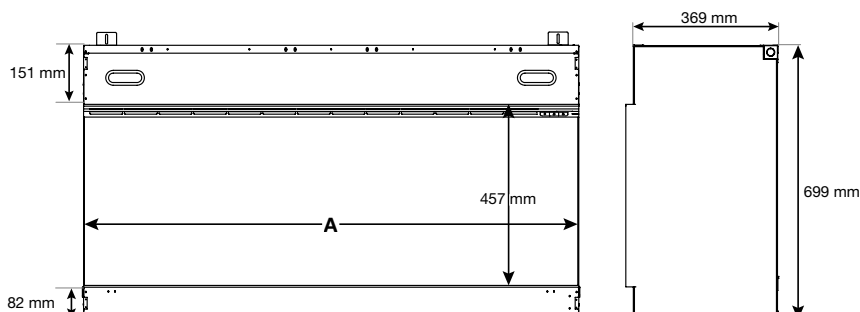

## Wymiary produktu

WYMIARY PRODUKTU	
	Szerokość (cm) (A)
Ignite Ultra 40	103,1 cm
Ignite Ultra 50	128,5 cm
Ignite Ultra 60	153,9 cm
Ignite Ultra 74	189,5 cm